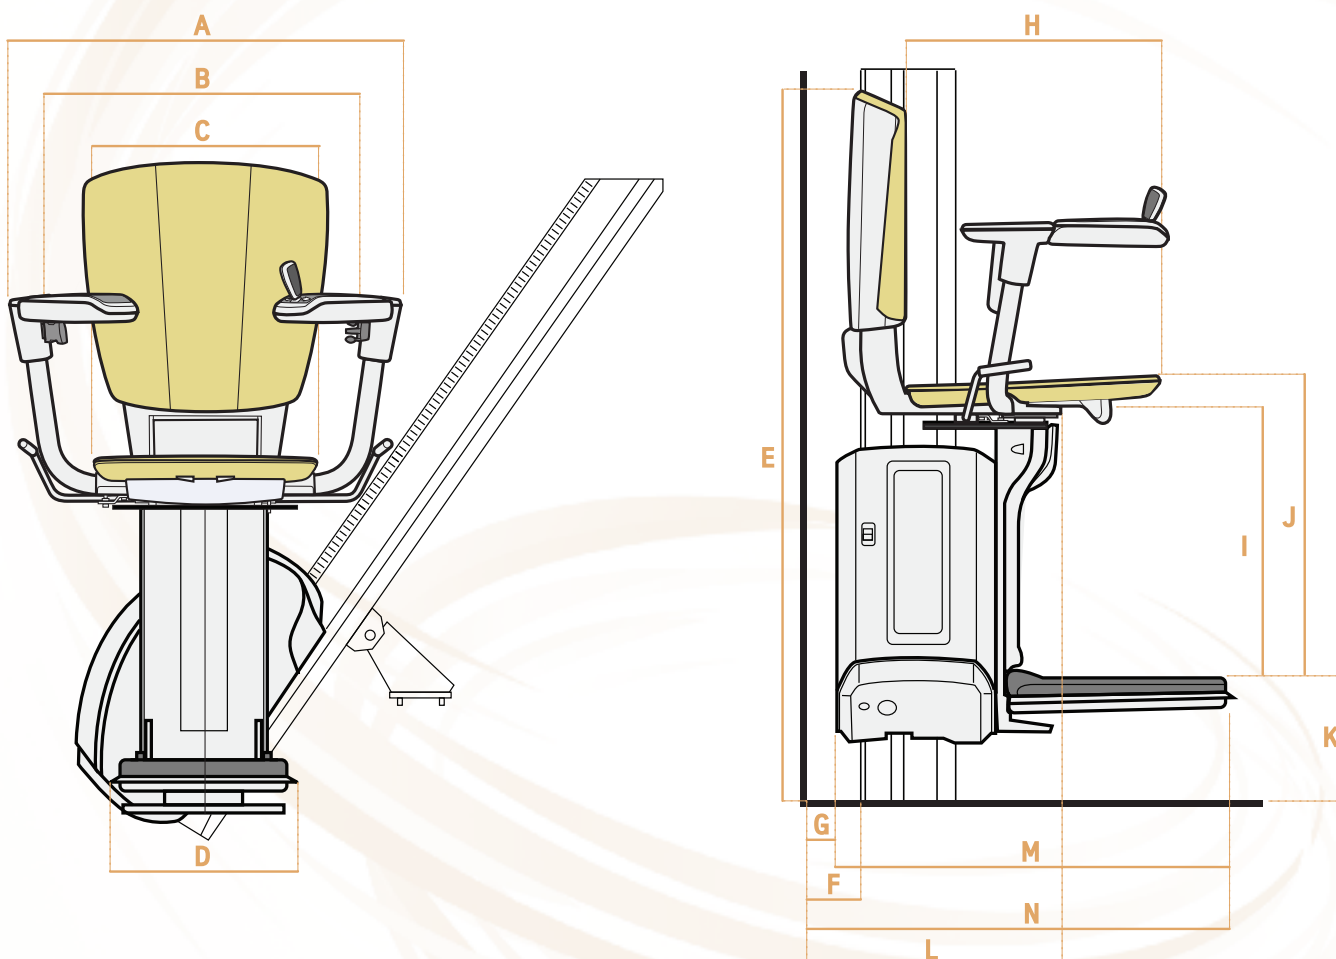

HomeGlide Dimensionen

Dimensionen in Millimeter

A	Gesamtbreite	650
B	480
C	Stuhlbreite	425
D	295
E	963 (848 + K)
F	75
G	Stuhl in gerader position.....	35
H	Sitztiefe	415
I	425
J	450 (Ohne Polsterung)
K	115 (94 - 118)
L	620
M	330
N	365 (M + G)

Der neue HomeGlide Extra

Dimensionen

Dimensionen in Millimeter

A	Gesamtbreite	584
B	467
C	Stuhlbreite	320
D	295
E	1017 (902 + K)
F	74
G	Stuhl in gerader position.....	34
H	Sitztiefe	408
I	400
J	471.5 (Ohne Polsterung)
K	115
L	380
M	598
N	632 (M + G) (gedreht 680)