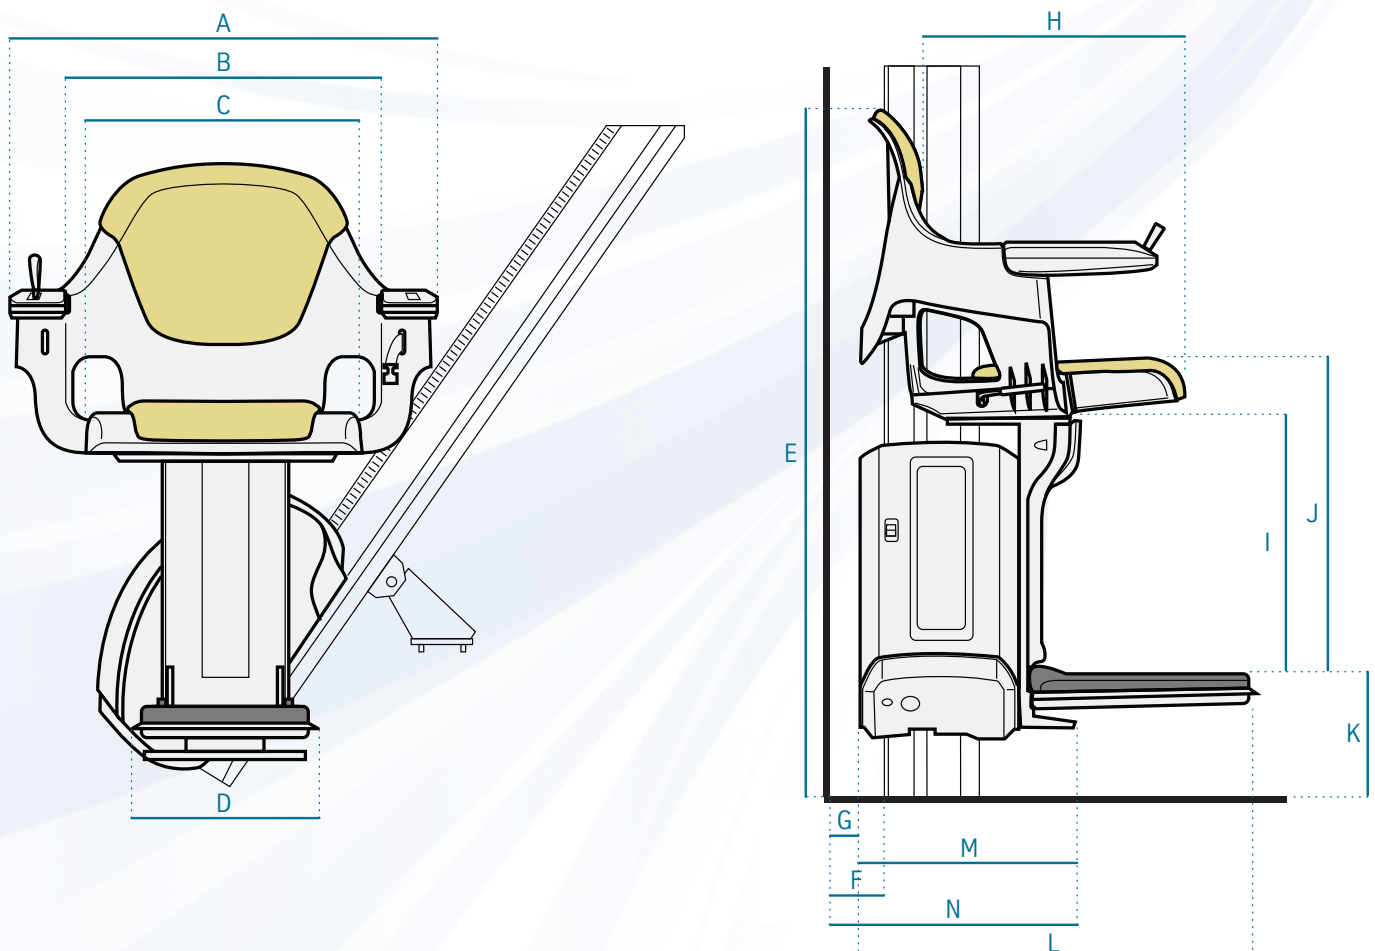

- **Erhöhte Tragkraft**

HomeGlide Extra ist für eine Tragkraft von bis zu 146 kg bei einem maximalen Treppenwinkel von 45° ausgelegt.

- **Verstellbare Sitzhöhe**

Erreichen Sie maximalen Sitzkomfort mit 4 Sitzhöhenstellungen. Die Fußstütze befindet sich lediglich 97 mm über dem Boden, um Ihnen den Einstieg einfach und mühelos zu ermöglichen.

HomeGlide Dimensionen

Dimensionen in Millimeter

A	Gesamtbreite	650
B	480
C	Stuhlbreite	425
D	295
E	963 (848 + K)
F	75
G	Stuhl in gerader position.....	35
H	Sitztiefe	415
I	425
J	450 (Ohne Polsterung)
K	115 (94 - 118)
L	620
M	330
N	365 (M + G)